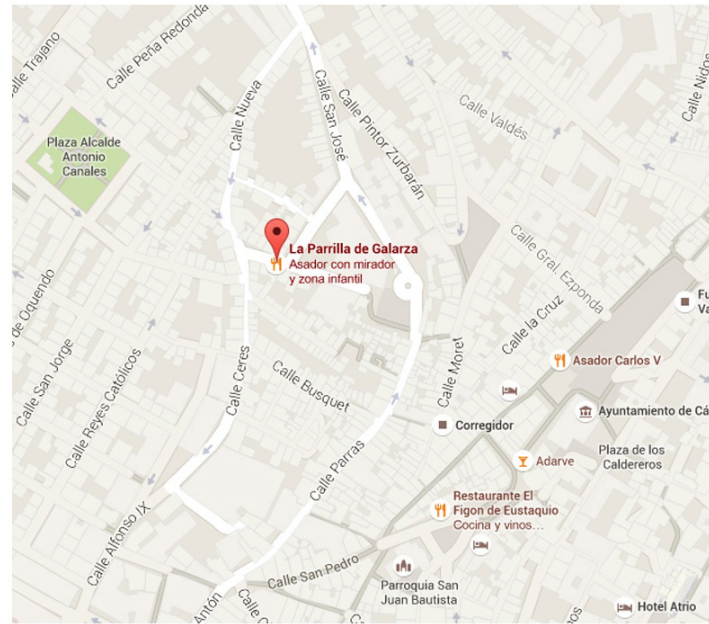

Acceso

La entrada para CÁCERES BEER tendrá un precio de 2 euros. Con esta entrada se tiene derecho a:

- Acceder ese día al recinto de la feria.
- Vaso serigrafiado.
- Una participación para los sorteos que se realizarán durante la feria.

Horarios

Viernes 14: 14:00 - 24:00

Sábado 15: 12:00 - 24:00

Cáceres Beer Solidario

En las pasadas ediciones se donó dinero a ASPAINCA (Asociación de padres para la Integración en Cáceres) y Save the Children

Para este año queremos repetir la donación con parte del dinero recaudado con los tickets, una vez cubiertos gastos del evento.

Localización de la feria

Terraza Mirador del parking Galarza
Plaza de Obispo Galarza
10001 Cáceres